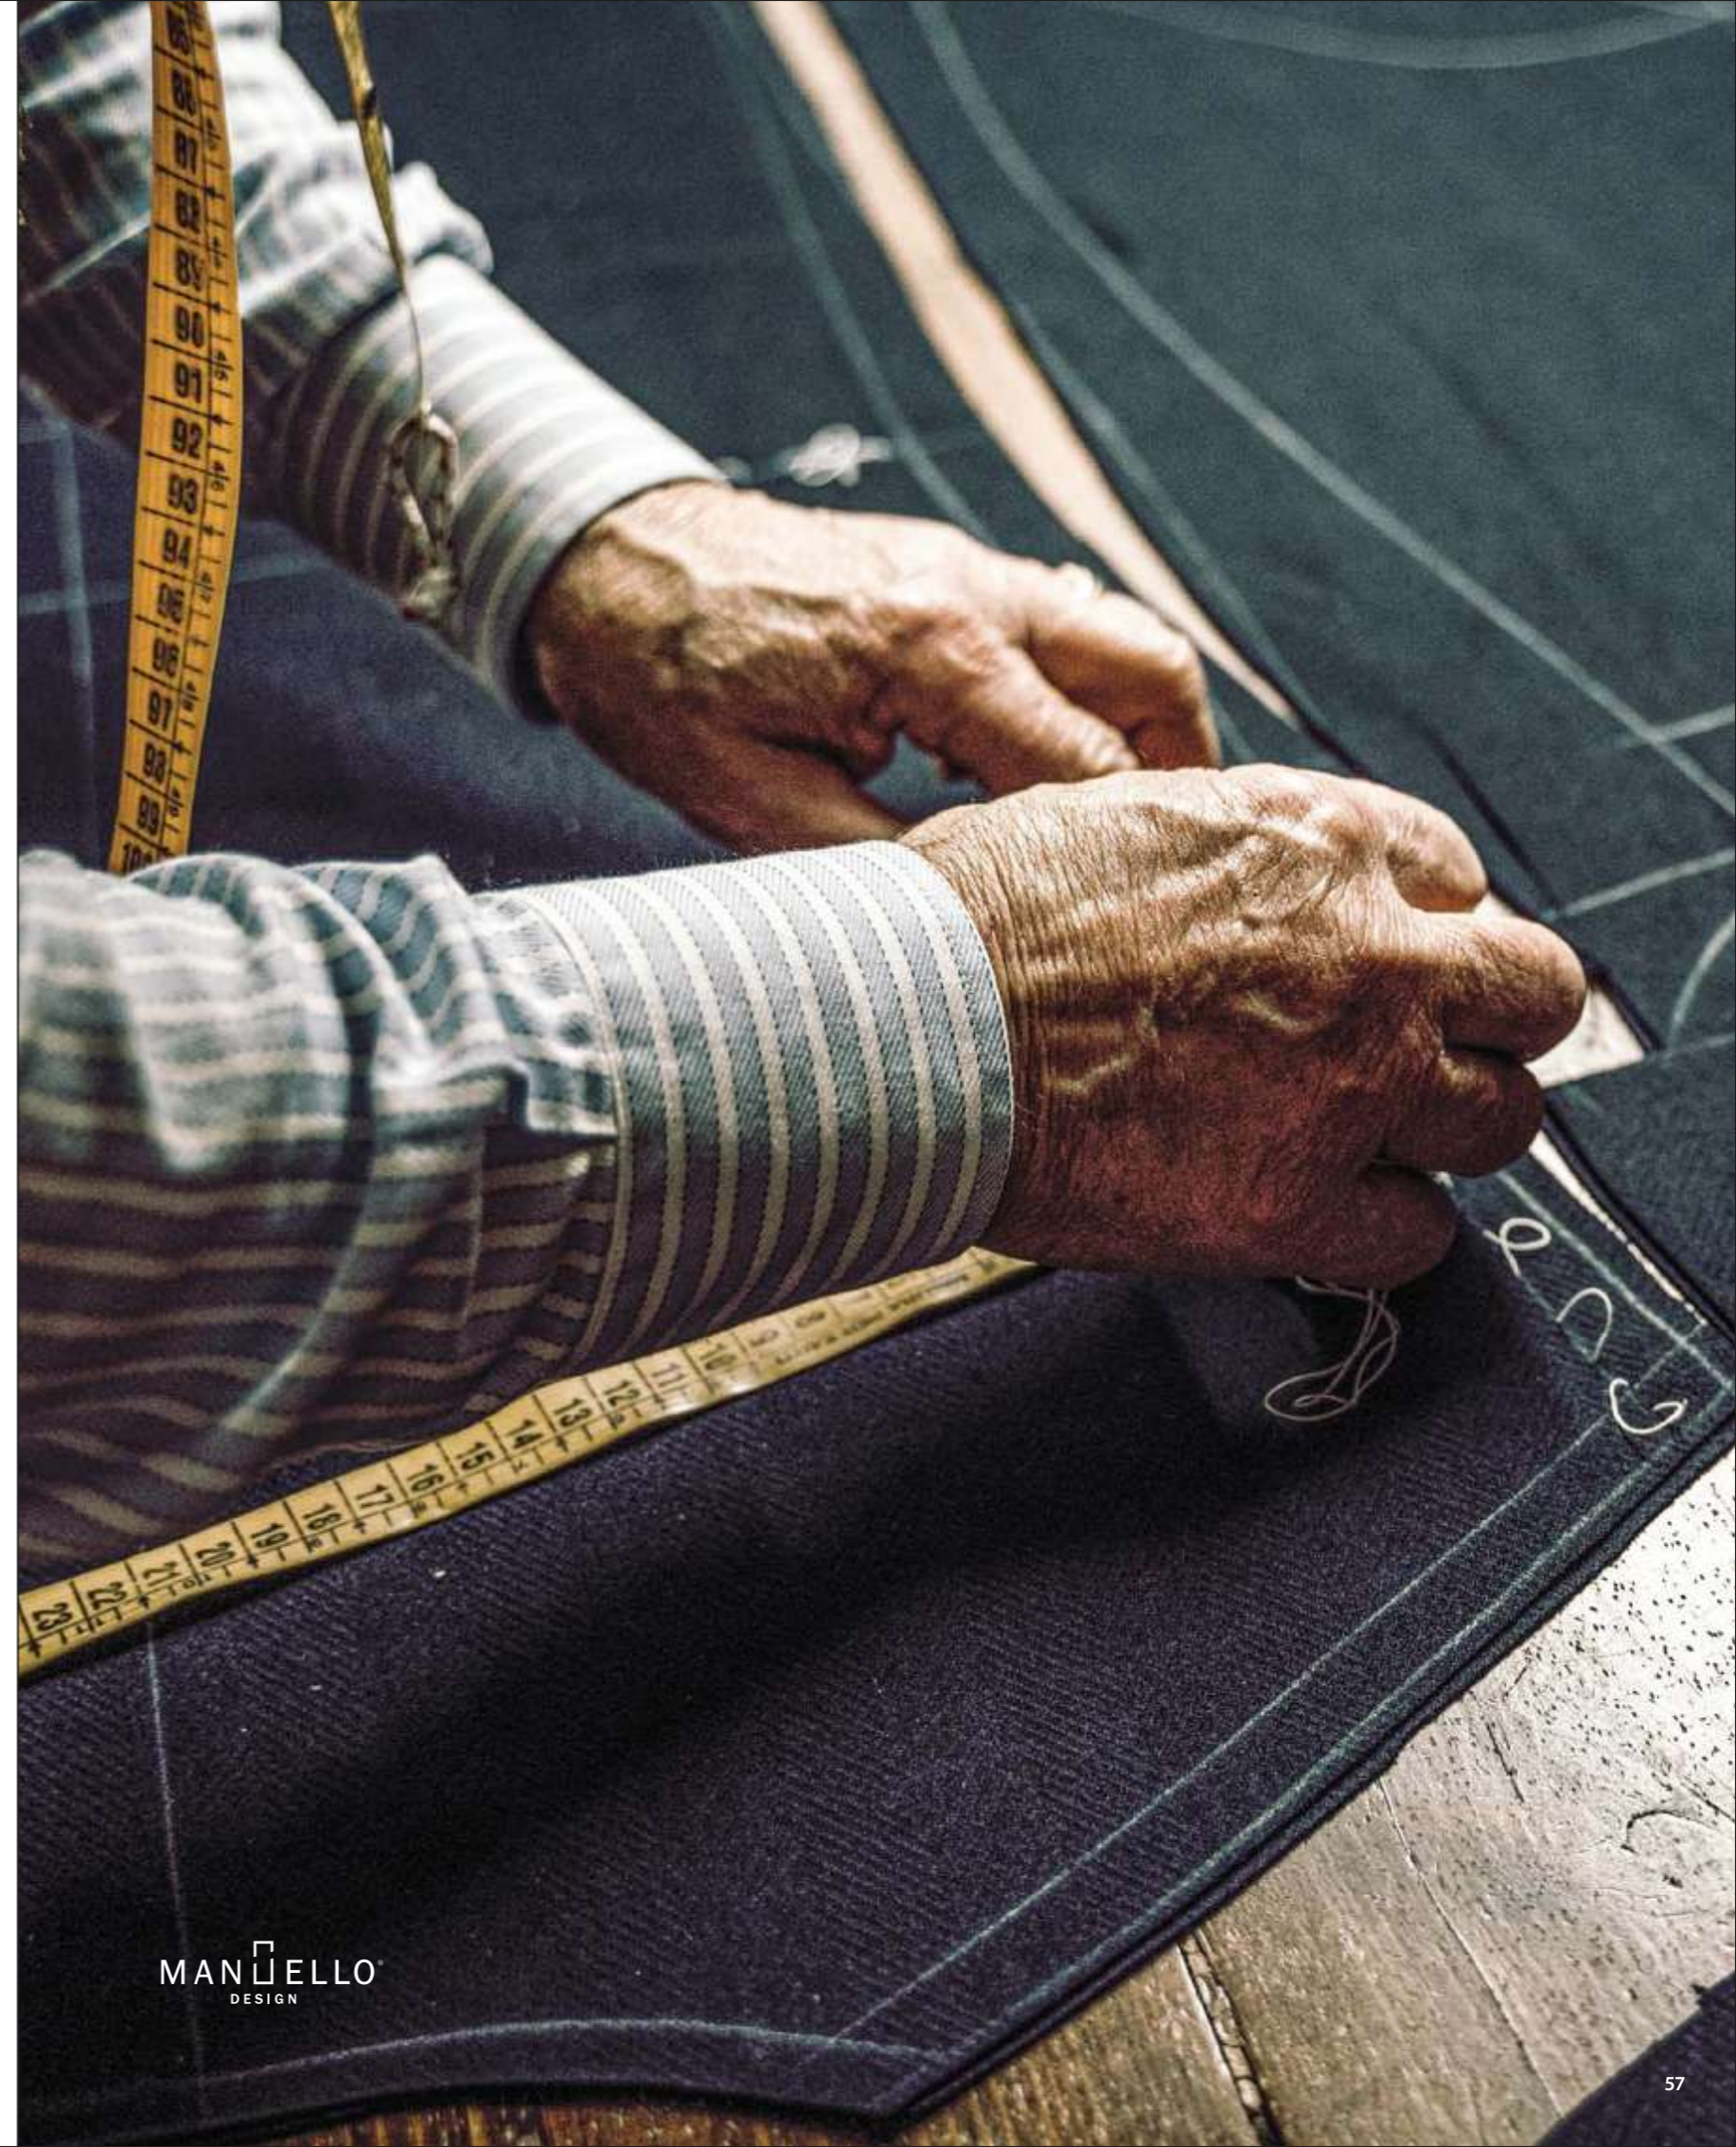

Particolari che fanno la differenza

Dettagli tecnici, quasi invisibili ma essenziali per dar vita alle proprie idee. Le porte interne devono essere funzionali. Adatte al tuo stile, ma semplici da aprire e pratiche da chiudere. Qui entra in gioco la nostra passione per la cura dei dettagli. Elementi fondamentali per far scattare il meccanismo perfetto e realizzare ogni tuo desiderio.

Particolare cerniera a scomparsa Cr. Satinato registrabile su 3 assi

MANUELLO
DESIGN