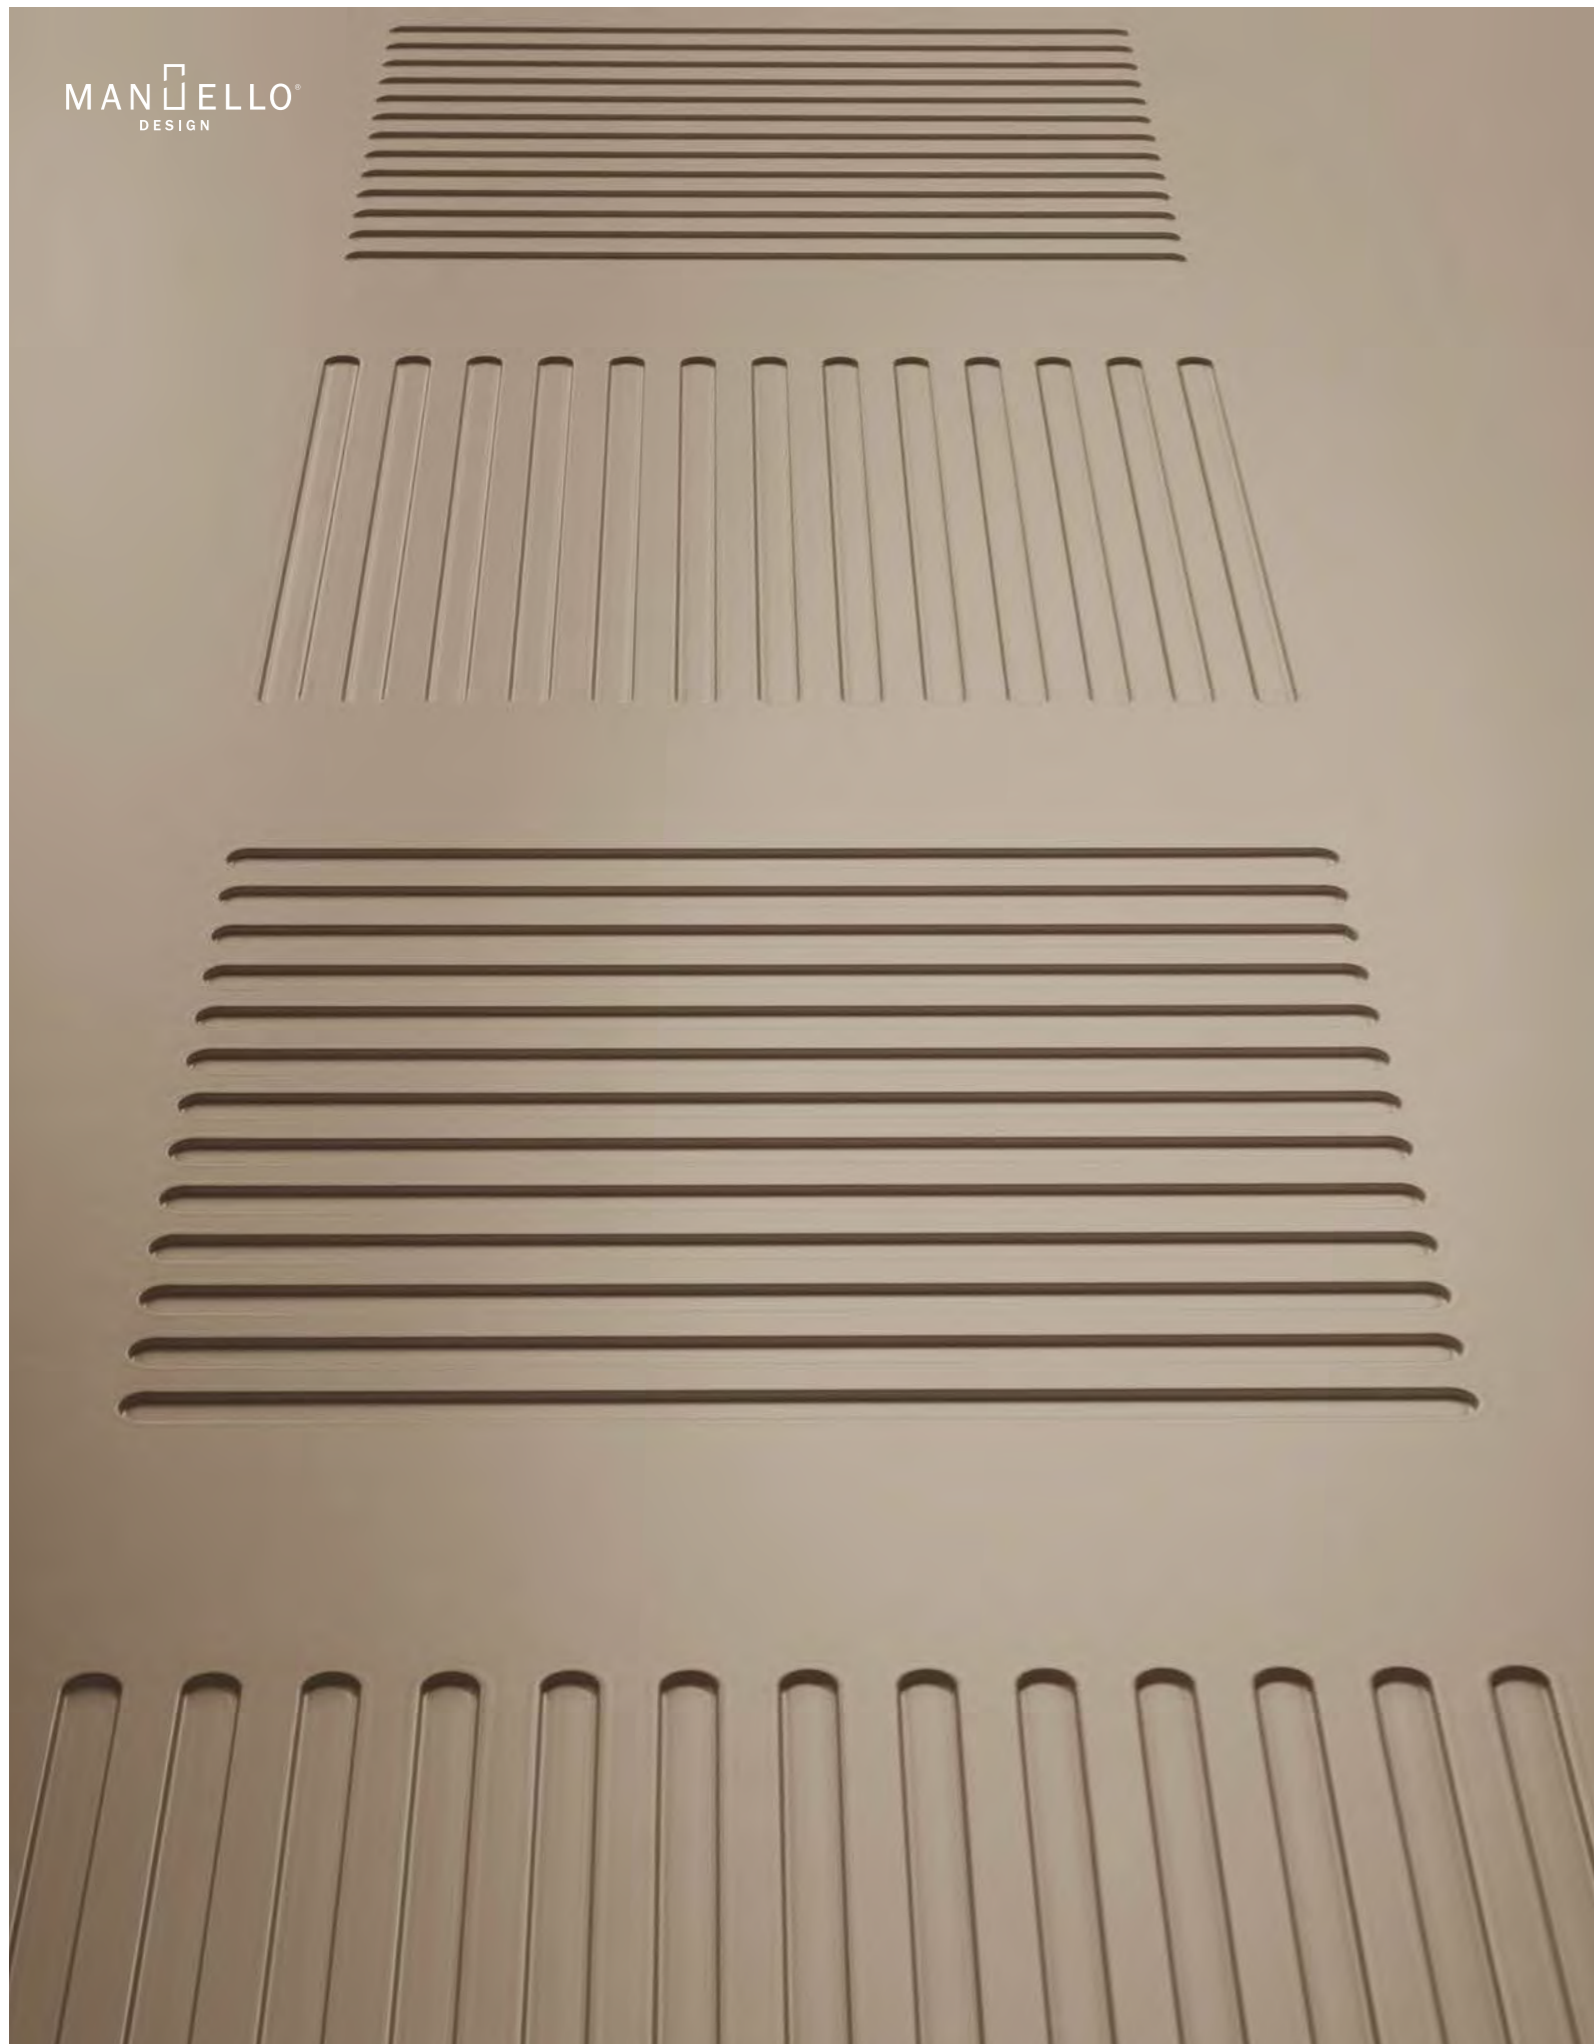

MANUELLLO
DESIGN