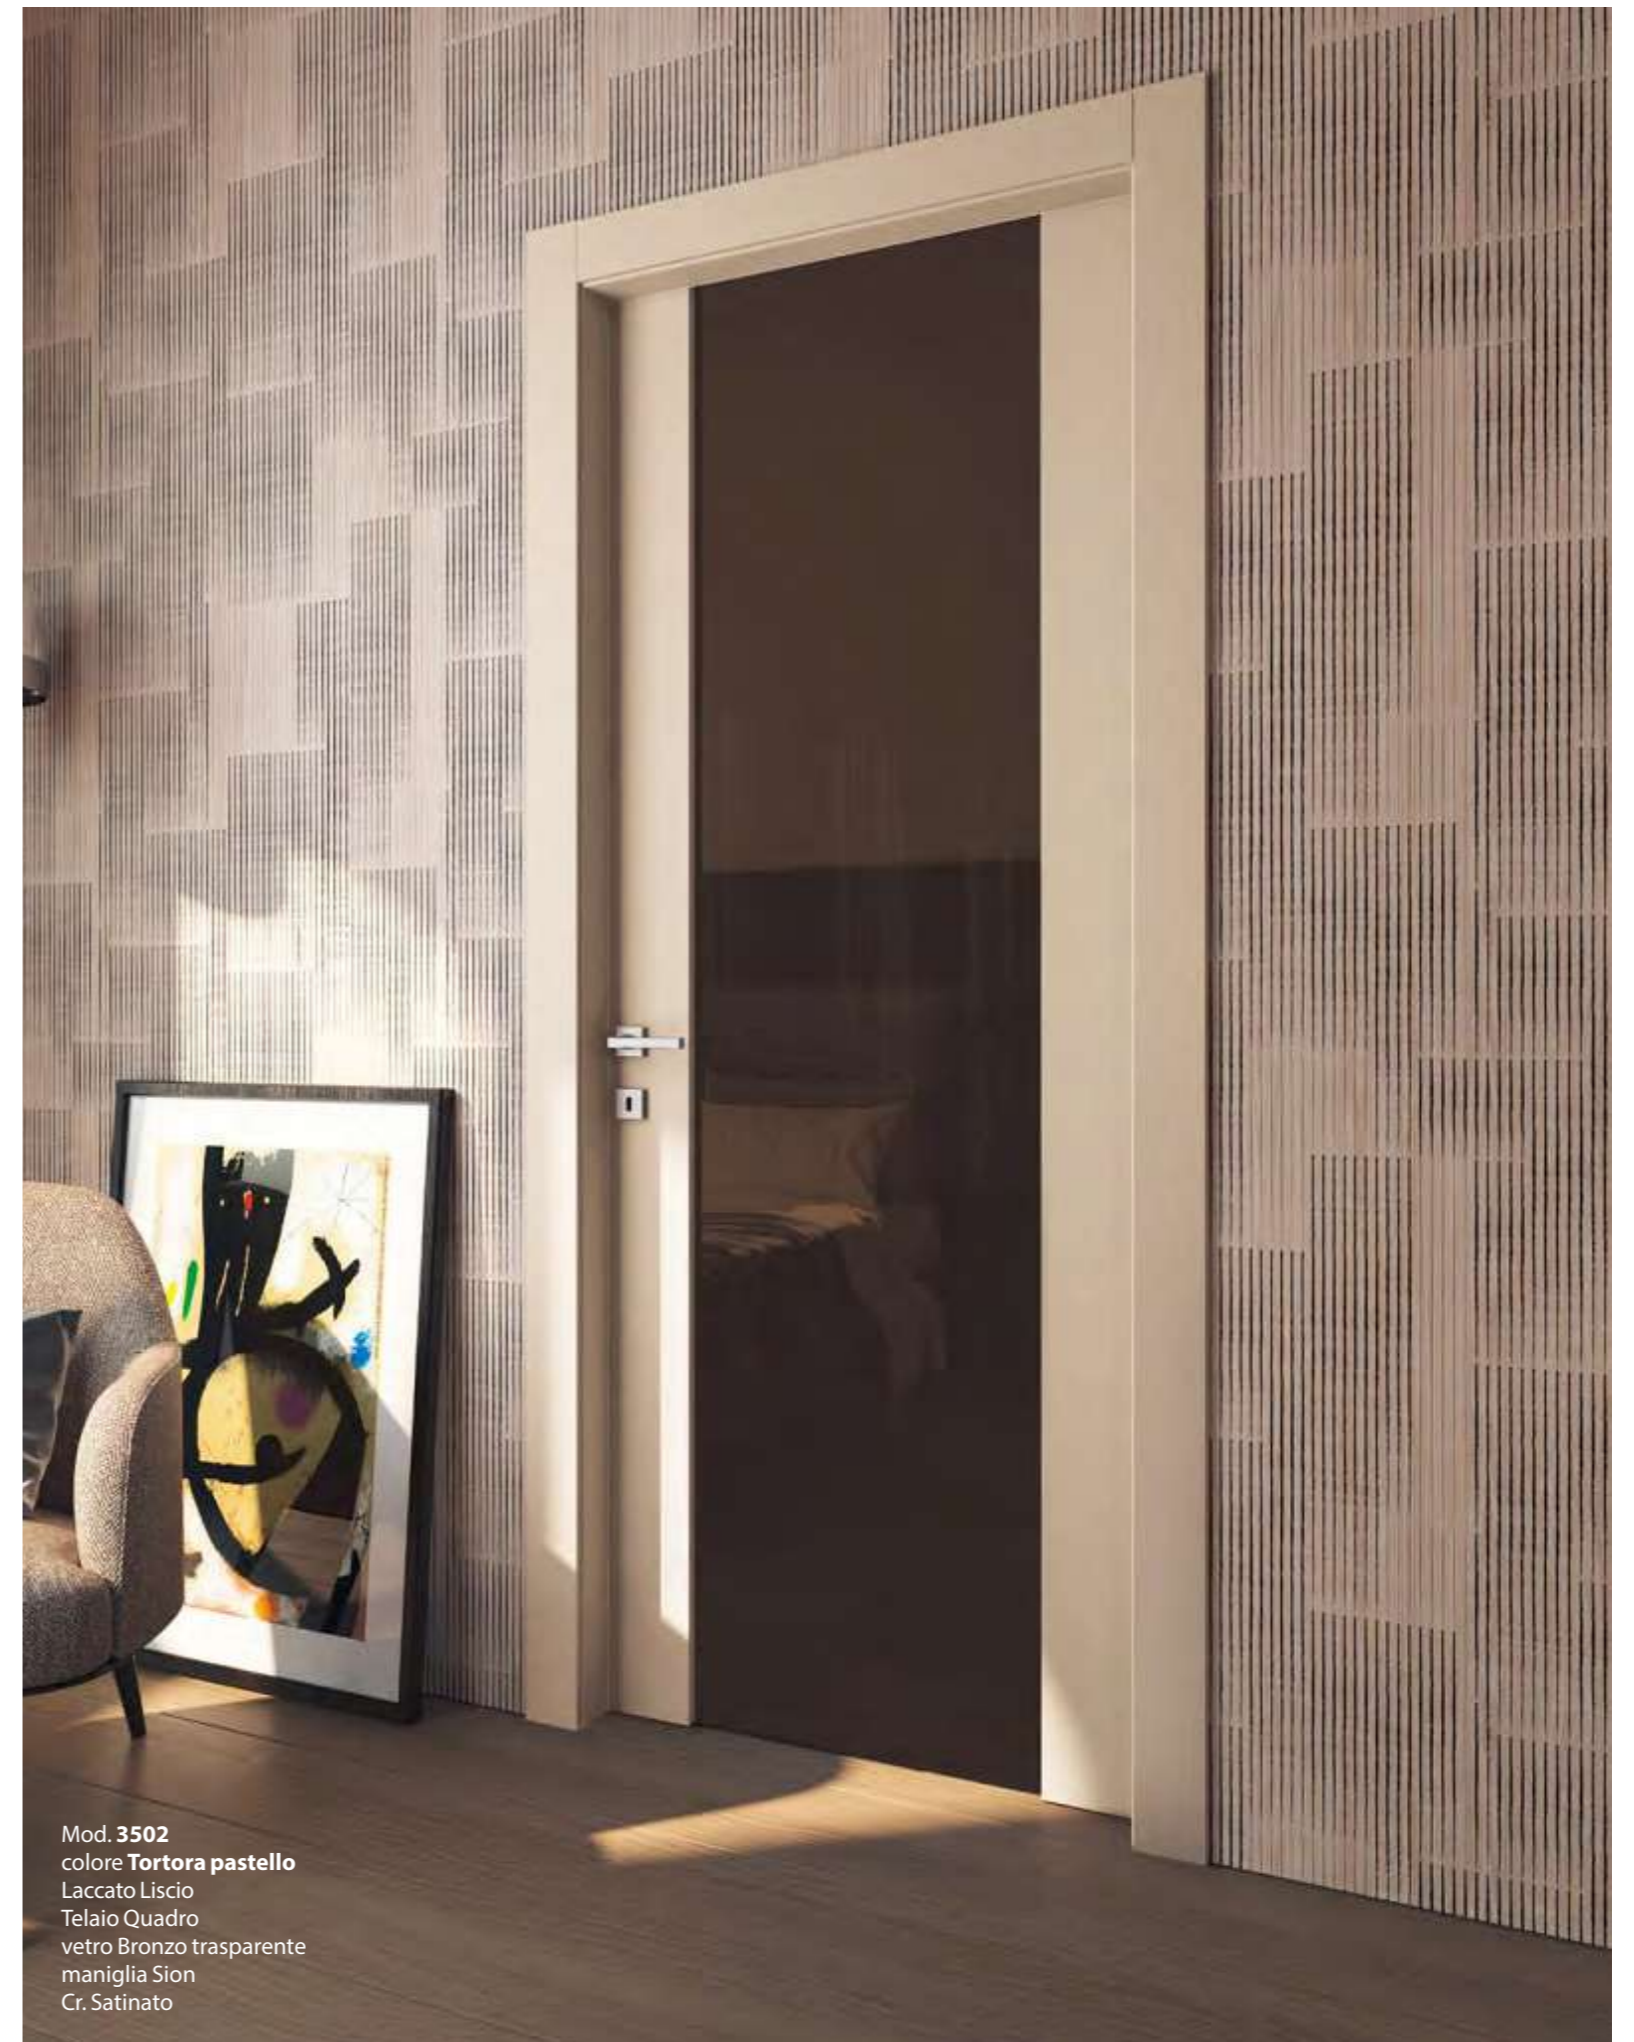

Mod. 2901
colore **Nero**
Laccato Frassino
Insero in cristallo retrolaccato
Telaio Quadro
maniglia Bordeaux
Cr. Lucido

Mod. 1510
colore **Cipria pastello**
Laccato Alder
Telaio Quadro
vetro Bronzo satinato
maniglia Flux
Cr. Satinato

Mod. 1502
colore **Grigio Luce pastello**
Laccato Alder
Telaio Quadro
vetro Fumé trasparente
maniglia Helsinki
Cr. Satinato

Mod. 3501
colore **Bianco**
Laccato Liscio
Telaio Quadro
vetro Fumè satinato
maniglia Sion
Cr. Satinato